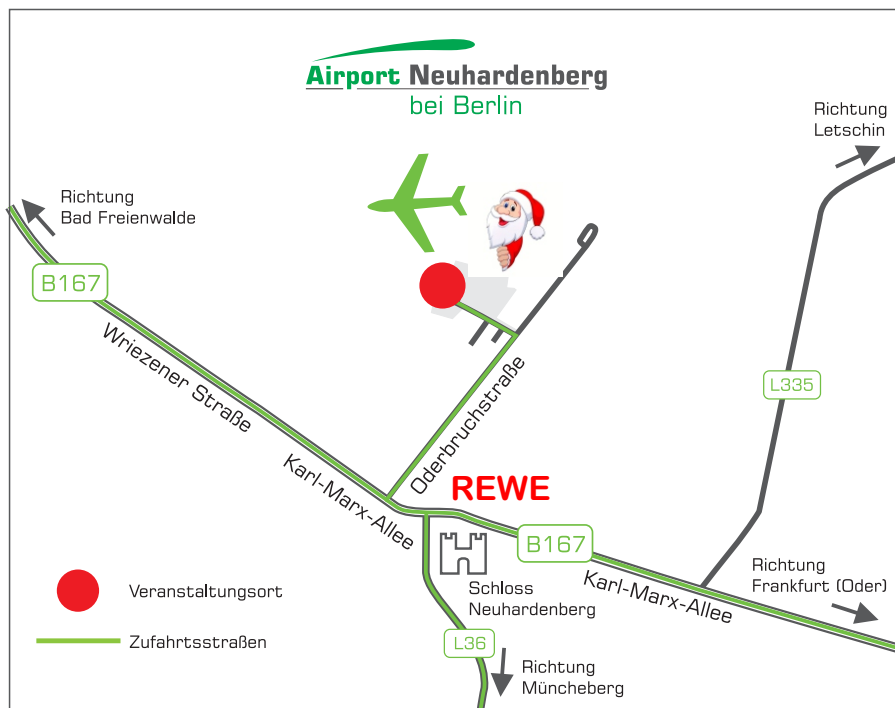

Airport Neuhardenberg bei Berlin

Anreise nach Neuhardenberg

Podróż na lotnisko Neuhardenberg

z Kostrzyna przez Seelow do Neuhardenbergu (32 km)

Adres: Oderbruchstraße 24a, 15320 Neuhardenberg

Życzymy bezpiecznej podróży! SERDECZNIE WITAMY!