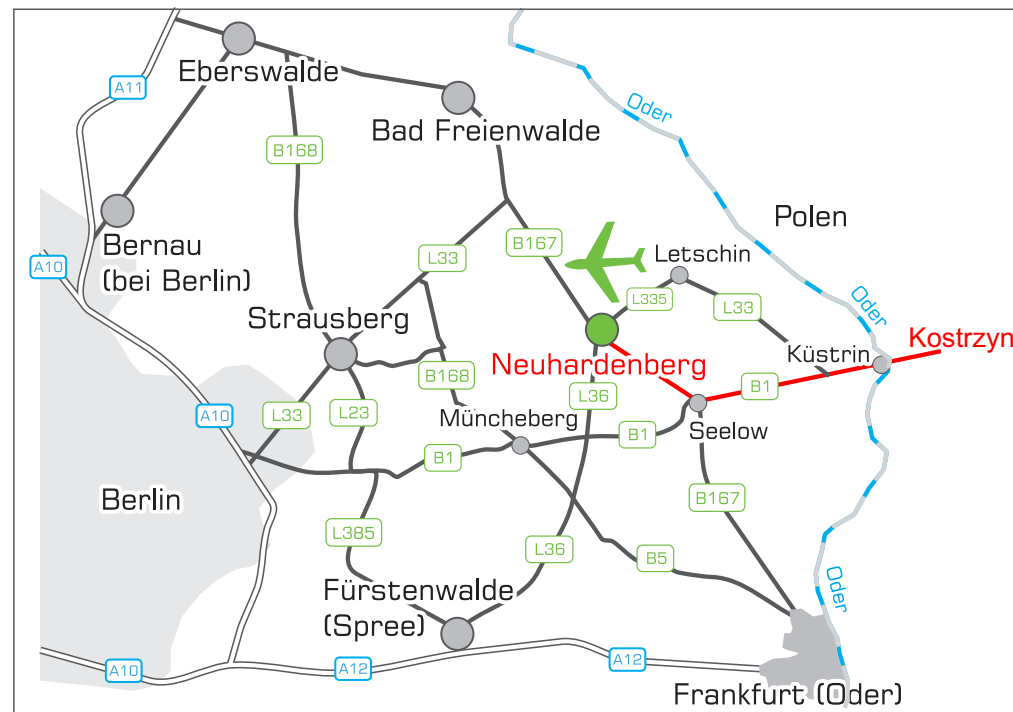

Airport Neuhardenberg bei Berlin

Anreise nach Neuhardenberg

Podróż na lotnisko Neuhardenberg

z Kostrzyna przez Seelow do Neuhardenbergu (32 km)

Adres: Oderbruchstraße 24a, 15320 Neuhardenberg

Życzymy bezpiecznej podróży! SERDECZNIE WITAMY!